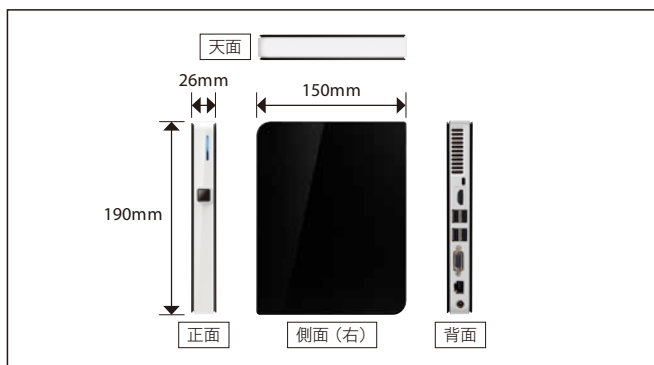

■ 外形寸法図

■ 対応カメラ

メーカー	品番
Panasonic	カメラ BB BB-HCM100、110、511、515、531、527、547、580、581、701、705、715、735、BB-SC384
	i-pro DG-SP102、SP304V、SP305、NP244、NP304、NP502、NW502S、SF334、SF335、NF282、NF282WD、NF302、NS202A、DG-SC385、SW355、SW395、DG-SW155*、SF135*、SF132*
AXIS	M1011、M1054、M1103、M1104、M1113、M1114、P1311、P1343、P1344、P1346、M3011、M3014、M3203、M3204、P3301、P3304、P3343、P3344、M5013、M5014
SONY	SNC-CH110、120、140、160、180、210、220、240、260、280、SNC-DH110、120、140、160、180、210、220、240、260、280

※2012年 3月対応予定

■ 推奨品

装置	メーカー	品番
外付け HDD	バッファロー	[2.0TB] HD-CXT2.0TU2J
		[1.0TB] HD-CXT1.0TU2J
PoE HUB	NETGEAR	[8port 4PoE] GS108P [8port 8PoE] GS110TP
	Cisco	[8port 8PoE] SG300-10MP-JP [8port 4PoE] SG300-10P-JP
	Panasonic	[8port 7PoE] Switch-S8PWR [10port 8PoE] Switch-M8esPWR [9port 8PoE] Switch-M8ePWR
モニター	ナナオ	[23.0インチ/HDMI] FS2331
		[19.0インチ/HD-Dsub15pin] S1921-XSH*

※スクエア (アスペクト比 4:3) タイプの製品となります。
カメラのアスペクト比が 4:3 の場合は、こちらの製品をお使いいただくと画面上に黒帯が表示されず、見栄えがスッキリします。

対応カメラ、推奨品につきましては、HPより最新の情報をご参照いただけます。

⚠ 安全に関するご注意

ご使用の際は、取扱説明書をよくお読みのうえ、正しく設置してください。

環境に配慮した製品づくりに取り組んでいます。

弊社工場は環境マネジメントシステムを構築し、国際規格 ISO14001 の認証を取得しています。

ISO 14001