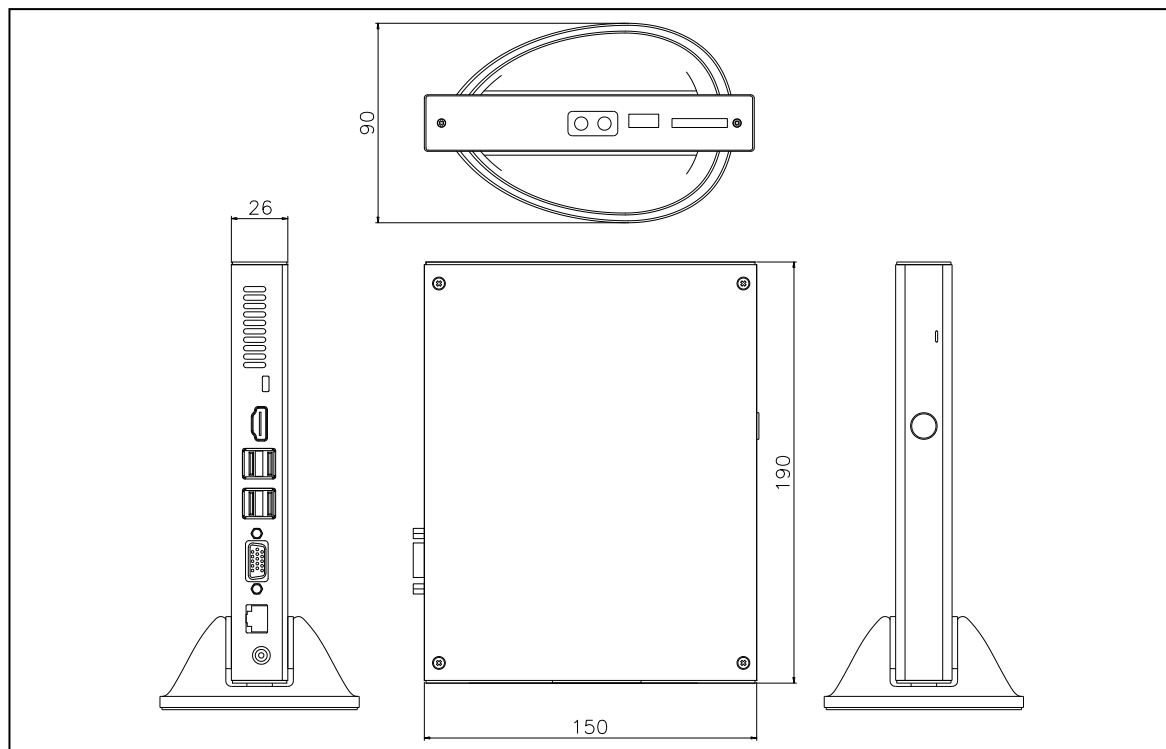

● 対応カメラ (マルチキャスト)

Panasonic	BB カメラ	BB-SC384、ST165、SW172、SW175、SW174W
	i-pro	DG-SP102、SP304V、SP305、NW502S、SF334、SF335、SW395、SW396、SC385、SF132、SF135、SW155、SW314、SW316、SW316L、SP509、SW559、SC386、SF539、WV-SC588、SF138、SW158、SW598J
SONY	SNC-CH110、210、ZB550、ZM550	
	SNC-VB600B、EB600B、CX600W、VM600B、VB600、VM630、VM600、EB600、EM600	

※ ユニキャストでの対応カメラは、YS-2000M に準じます。

■ 付属品

- ・ 取扱説明書 (保証書付) …… 1 冊
- ・ ゴム足 …… 4 つ
- ・ スタンド …… 1 個
- ・ 単 4 形乾電池 (試供品として 2 本)
- ・ YS-2000MC 補足説明書 …… 1 冊
- ・ AC アダプター、ケーブル …… 1 式
- ・ リモコン …… 1 個

■ 外観図 (単位:mm)

※ご注意

本機から、カメラのマルチキャスト・アドレスやマルチキャスト・ポートの設定は出来ません。事前にカメラへ当該設定を頂いた後に、本機で設定登録を行います。詳しくは「YS-2000MC 補足説明書」をご参照ください。