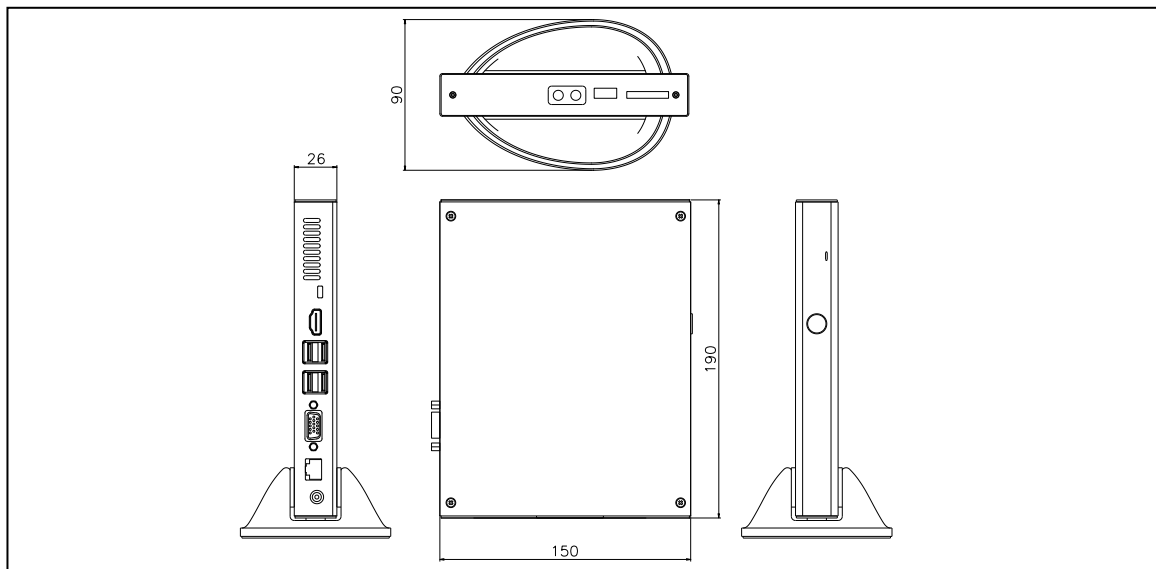

※ ユニキャストでの対応カメラは、YS-2000M に準じます。

■ 付属品

- ・取扱説明書 (保証書付) …… 1 冊
- ・YS-2000MC 補足説明書 …… 1 冊
- ・ゴム足 …… 4 つ
- ・ACアダプター、ケーブル …… 1 式
- ・スタンド …… 1 個
- ・リモコン …… 1 個
- ・単4形乾電池 (試供品として2本)

■ 外観図 (単位:mm)

※ご注意

本機から、カメラのマルチキャスト・アドレスやマルチキャスト・ポートの設定は出来ません。事前にカメラへ当該設定を頂いた後に、本機で設定登録を行います。詳しくは取扱説明書をご参照ください。