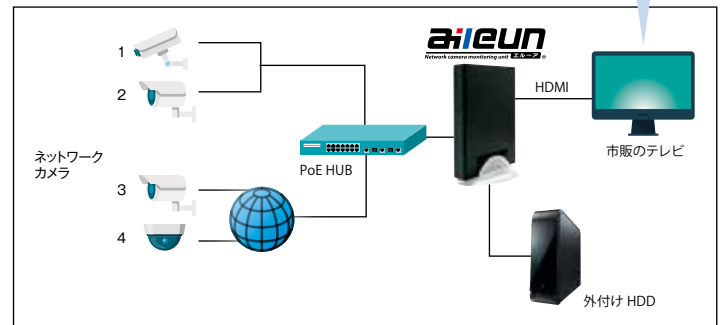

部分監視に

- アミューズメント施設
- 競技場
- 金融機関
- ショッピングモール 等

見守りに

- 公共施設
- 病院・介護施設
- ホテル
- 住宅 等

業務効率化に

- 小売店舗
- 飲食店
- 工場
- 物流倉庫 等

コミュニケーションに

- 放送局
- 寺社
- オフィス
- 教育施設 等

仕様

品番	YS-1500	
登録カメラ台数	4台	
対応カメラ*1	Panasonic(i-pro/BB)/AXIS/SONY/ Canon/JVC/エルモ/TOA	
表示レイアウト	単画/単画×4シーケンス 4分割	
ライブ音声対応*2	-	
マルチキャスト対応*3	-	
モニター	出力端子	VGA(HD-Dsub15pin)×1系統orHDMI×1系統 ※出力は択一式となります。
	最大解像度	1920×1080(30fps)
録画	カメラ台数	最大4台
	録画先	USB2.0に接続された推奨HDD
	ファイルシステム	Ext4
	録画日数	特定条件下で、カメラ4台60日分(HDD2TB)接続時
LANポート	RJ-45 100/1000BASE-T×1系統(Gigabit LAN)	
動作温度	0~40℃	
電源	DC19V 65W以下(専用ACアダプタAC100V 50/60Hz)	
設置	縦/横置き可能(縦置き用スタンド付属)	
寸法	W26×H190×D150 mm(突起物含まず)	
重量	約 1,550g(ACアダプタ含まず)	
保証	1年(センドバックによる修理対応)	

*1 対応機種がございます。詳細は弊社ホームページをご参照ください。
*2 Panasonic社製の弊社指定機種に限ります。指定品番については弊社ホームページをご参照ください。
*3 Panasonic、SONY、AXIS、JVCケンウッド、TOA社製の弊社指定機種に限ります。
指定機種についてはお問い合わせください。

表示レイアウト

システム例

⚠️ 安全に関するご注意

ご使用の際は、取扱説明書をよくお読みのうえ、正しく設置してください。