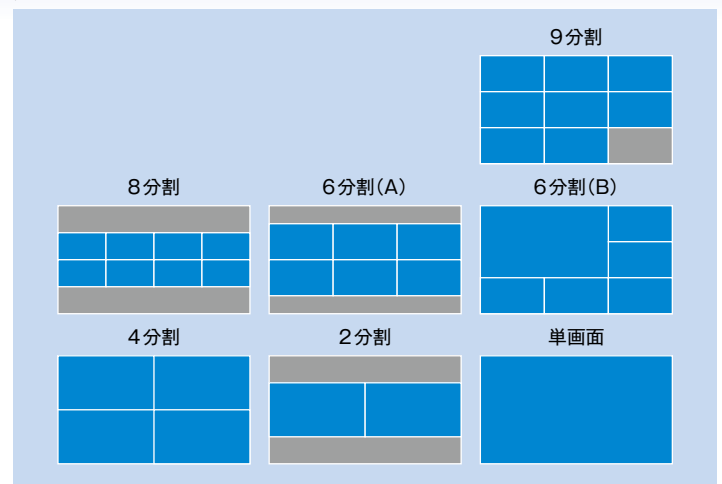

エルーアで広がるモニタリング・ソリューション

部分監視に

- アミューズメント施設
- 競技場
- 金融機関
- ショッピングモール 等

見守りに

- 公共施設
- 病院・介護施設
- ホテル
- 住宅 等

業務効率化に

- 小売店舗
- 飲食店
- 工場
- 物流倉庫 等

コミュニケーションに

- 放送局
- 寺社
- オフィス
- 教育施設 等

仕様

品番	YS-2000	
登録カメラ台数	8台	
対応カメラ*1	Panasonic(i-pro/BB)/AXIS/SONY/ Canon/JVC/エルモ/TOA	
表示レイアウト	単画/単画×8シーケンス 2分割/2分割×4シーケンス 4分割/4分割×2シーケンス 6分割A/6分割B 8分割/9分割	
ライブ音声対応*2	○	
マルチキャスト対応*3	-	
モニター	出力端子	VGA(HD-Dsub15pin)×1系統or HDMI×1系統 ※出力は択一式となります。
	最大解像度	1920×1080(30fps)
録画	カメラ台数	最大8台
	録画先	USB2.0に接続された推奨HDD
	ファイルシステム	Ext4
	録画日数	特定条件下で、カメラ8台30日分(HDD2TB)接続時
LANポート	RJ-45 100/1000BASE-T×1系統(Gigabit LAN)	
動作温度	0~40℃	
電源	DC19V 65W以下(専用ACアダプタAC100V 50/60Hz)	
設置	縦/横置き可能(縦置き用スタンド付属)	
寸法	W26×H190×D150mm(突起物含まず)	
重量	約 1,550g(ACアダプタ含まず)	
保証	1年(センドバックによる修理対応)	

*1 対応機種がございます。詳細は弊社ホームページをご参照ください。
*2 Panasonic社製の弊社指定機種に限り。指定品番については弊社ホームページをご参照ください。
*3 Panasonic、SONY、AXIS、JVCケンウッド、TOA社製の弊社指定機種に限り。指定機種についてはお問い合わせください。

表示レイアウト