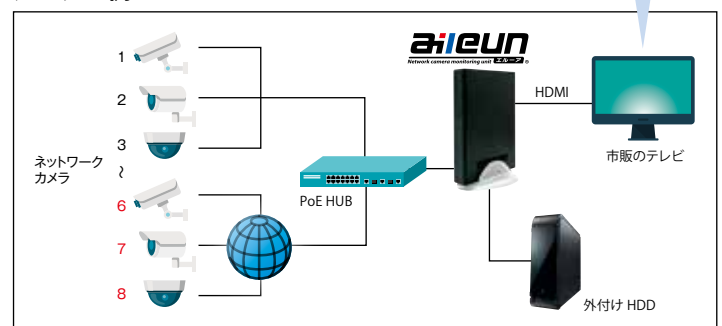

- 小売店舗
- 飲食店
- 工場
- 物流倉庫 等

コミュニケーションに

- 放送局
- 寺社
- オフィス
- 教育施設 等

仕様

品番	YS-2000	
登録カメラ台数	8台	
対応カメラ*1	Panasonic(i-pro/BB)/AXIS/SONY/ Canon/JVC/エルモ/TOA	
表示レイアウト	単画/単画×8シーケンス 2分割/2分割×4シーケンス 4分割/4分割×2シーケンス 6分割A/6分割B 8分割/9分割	
ライブ音声対応*2	○	
マルチキャスト対応*3	-	
モニター	出力端子	VGA(HD-Dsub15pin)×1系統or HDMI×1系統 ※出力は択一式となります。
	最大解像度	1920×1080(30fps)
録画	カメラ台数	最大8台
	録画先	USB2.0に接続された推奨HDD
	ファイルシステム	Ext4
	録画日数	特定条件下で、カメラ8台30日分(HDD2TB)接続時
LANポート	RJ-45 100/1000BASE-T×1系統(Gigabit LAN)	
動作温度	0~40℃	
電源	DC19V 65W以下(専用ACアダプタAC100V 50/60Hz)	
設置	縦/横置き可能(縦置き用スタンド付属)	
寸法	W26×H190×D150mm(突起物含まず)	
重量	約 1,550g(ACアダプタ含まず)	
保証	1年(センドバックによる修理対応)	

*1 対応機種がございます。詳細は弊社ホームページをご参照ください。
*2 Panasonic社製の弊社指定機種に限り。指定品番については弊社ホームページをご参照ください。
*3 Panasonic、SONY、AXIS、JVCケンウッド、TOA社製の弊社指定機種に限り。指定機種についてはお問い合わせください。

表示レイアウト

システム例

⚠️ 安全に関するご注意

ご使用の際は、取扱説明書をよくお読みのうえ、正しく設置してください。