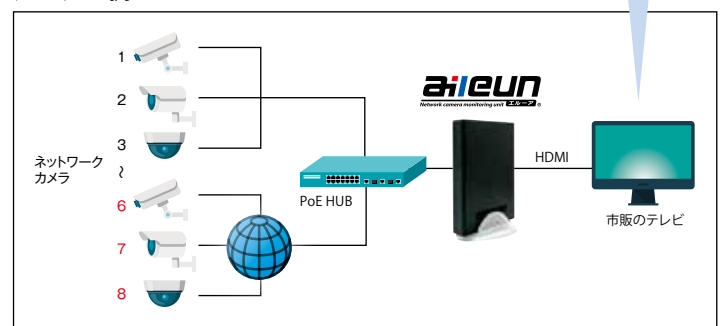

### 仕様

品番	YS-2000M	
登録カメラ台数	8台	
対応カメラ*1	Panasonic(i-pro/BB)/AXIS/SONY/ Canon/JVC/エルモ/TOA	
表示レイアウト	単画/単画×8シーケンス 2分割/2分割×4シーケンス 4分割/4分割×2シーケンス 6分割A/6分割B 8分割/9分割	
ライブ音声対応*2	○	
マルチキャスト対応*3	-	
モニター	出力端子	VGA(HD-Dsub15pin)×1系統or HDMI×1系統 ※出力は択一式となります。
	最大解像度	1920×1080(30fps)
録画	-	
LANポート	RJ-45 100/1000BASE-T×1 系統(Gigabit LAN)	
動作温度	0~40℃	
電源	DC19V 65W以下(専用ACアダプタAC100V 50/60Hz)	
設置	縦/横置き可能(縦置き用スタンド付属)	
寸法	W26×H190×D150mm(突起物含まず)	
重量	約 1,550g(ACアダプタ含まず)	
保証	1年(センドバックによる修理対応)	

### 表示レイアウト

### システム例