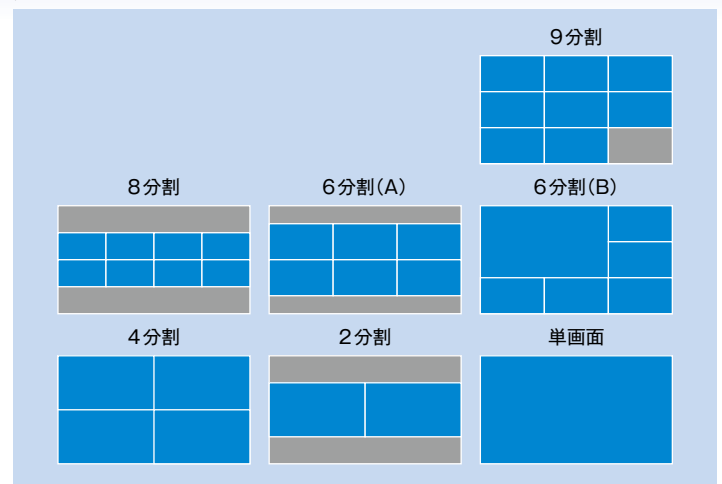

## 業務効率化に

- 小売店舗
- 飲食店
- 工場
- 物流倉庫 等

## コミュニケーションに

- 放送局
- 寺社
- オフィス
- 教育施設 等

### 仕様

品番	YS-2000M	
登録カメラ台数	8台	
対応カメラ*1	Panasonic(i-pro/BB)/AXIS/SONY/ Canon/JVC/エルモ/TOA	
表示レイアウト	単画/単画×8シーケンス 2分割/2分割×4シーケンス 4分割/4分割×2シーケンス 6分割A/6分割B 8分割/9分割	
ライブ音声対応*2	○	
マルチキャスト対応*3	-	
モニター	出力端子	VGA(HD-Dsub15pin)×1系統or HDMI×1系統 ※出力は択一式となります。
	最大解像度	1920×1080(30fps)
録画	-	
LANポート	RJ-45 100/1000BASE-T×1 系統(Gigabit LAN)	
動作温度	0~40℃	
電源	DC19V 65W以下(専用ACアダプタAC100V 50/60Hz)	
設置	縦/横置き可能(縦置き用スタンド付属)	
寸法	W26×H190×D150mm(突起物含まず)	
重量	約 1,550g(ACアダプタ含まず)	
保証	1年(センドバックによる修理対応)	

### 表示レイアウト