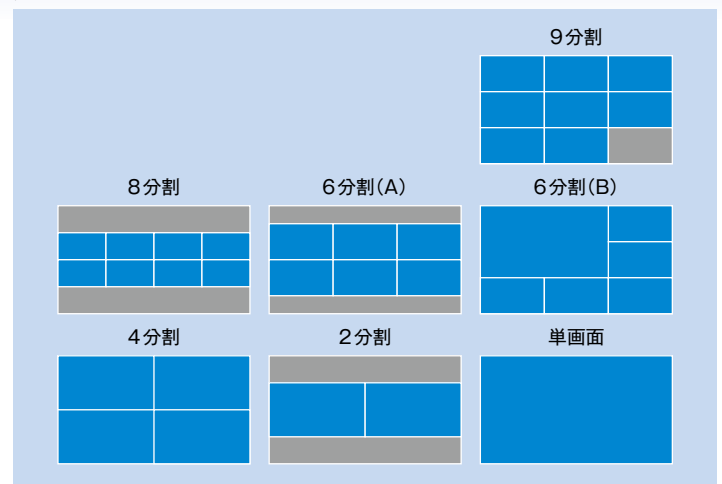

エルーアで広がるモニタリング・ソリューション

部分監視に

- アミューズメント施設
- 競技場
- 金融機関
- ショッピングモール 等

見守りに

- 公共施設
- 病院・介護施設
- ホテル
- 住宅 等

業務効率化に

- 小売店舗
- 飲食店
- 工場
- 物流倉庫 等

コミュニケーションに

- 放送局
- 寺社
- オフィス
- 教育施設 等

仕様

品番	YS-2000MC	
登録カメラ台数	8台	
対応カメラ*1	Panasonic(i-pro/BB)/AXIS/SONY/ Canon/JVC/エルモ/TOA	
表示レイアウト	単画/単画×8シーケンス 2分割/2分割×4シーケンス 4分割/4分割×2シーケンス 6分割A/6分割B 8分割/9分割	
ライブ音声対応*2	-	
マルチキャスト対応*3	○	
モニター	出力端子	VGA(HD-Dsub15pin)×1系統or HDMI×1系統 ※出力は択一式となります。
	最大解像度	1920×1080(30fps)
録画	-	
LANポート	RJ-45 100/1000BASE-T×1系統(Gigabit LAN)	
動作温度	0~40℃	
電源	DC19V 65W以下(専用ACアダプタAC100V 50/60Hz)	
設置	縦/横置き可能(縦置き用スタンド付属)	
寸法	W26×H190×D150mm(突起物含まず)	
重量	約 1,550g(ACアダプタ含まず)	
保証	1年(センドバックによる修理対応)	

*1 対応機種がございます。詳細は弊社ホームページをご参照ください。

*2 Panasonic社製の弊社指定機種に限ります。指定品番については弊社ホームページをご参照ください。

*3 Panasonic、SONY、AXIS、JVCケンウッド、TOA社製の弊社指定機種に限ります。

指定機種についてはお問い合わせください。

表示レイアウト