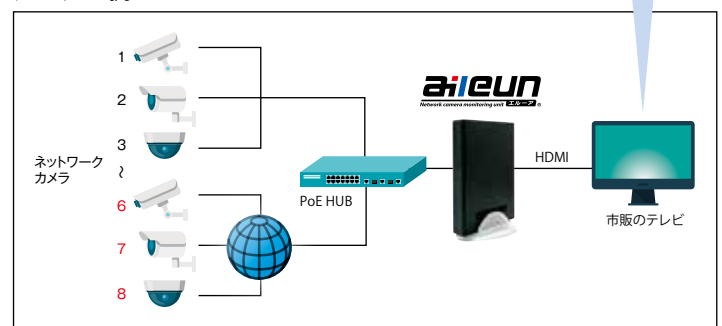

コミュニケーションに

- 放送局
- 寺社
- オフィス
- 教育施設 等

仕様

品番	YS-2000MC	
登録カメラ台数	8台	
対応カメラ*1	Panasonic(i-pro/BB)/AXIS/SONY/ Canon/JVC/エルモ/TOA	
表示レイアウト	単画/単画×8シーケンス 2分割/2分割×4シーケンス 4分割/4分割×2シーケンス 6分割A/6分割B 8分割/9分割	
ライブ音声対応*2	-	
マルチキャスト対応*3	○	
モニター	出力端子	VGA(HD-Dsub15pin)×1系統or HDMI×1系統 ※出力は択一式となります。
	最大解像度	1920×1080(30fps)
録画	-	
LANポート	RJ-45 100/1000BASE-T×1系統(Gigabit LAN)	
動作温度	0~40℃	
電源	DC19V 65W以下(専用ACアダプタAC100V 50/60Hz)	
設置	縦/横置き可能(縦置き用スタンド付属)	
寸法	W26×H190×D150mm(突起物含まず)	
重量	約 1,550g(ACアダプタ含まず)	
保証	1年(センドバックによる修理対応)	

*1 対応機種がございます。詳細は弊社ホームページをご参照ください。

*2 Panasonic社製の弊社指定機種に限ります。指定品番については弊社ホームページをご参照ください。

*3 Panasonic、SONY、AXIS、JVCケンウッド、TOA社製の弊社指定機種に限ります。

指定機種についてはお問い合わせください。

表示レイアウト

システム例

⚠️ 安全に関するご注意

ご使用の際は、取扱説明書をよくお読みのうえ、正しく設置してください。