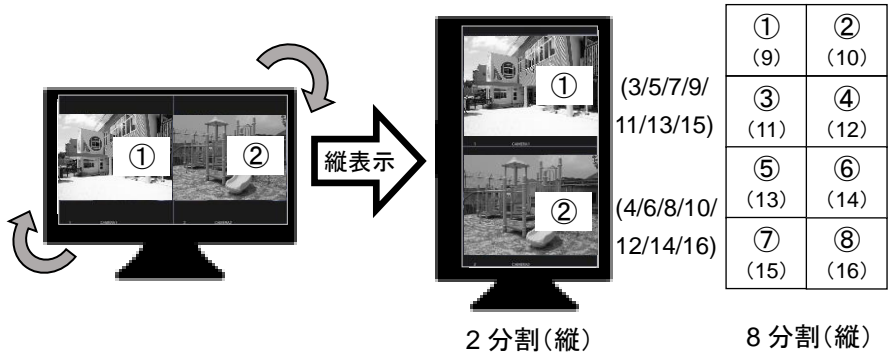

本機で録画を行うときは、カメラ時刻補正は [する] に設定ください。
他の機器で録画を行うときは [しない] に設定ください。

[初期設定値] 品番により初期設定値が異なります。

する : YS-1500/2000

しない : YS-2000M/2000MC/2500M/2500MC/3000M/3000MC

■ 多画面分割 縦分割項目の追加

表示設定で、多画面分割に「2分割（縦）」「8分割（縦）」を追加しました。

項目追加
2分割（縦）
8分割（縦）

縦設置が可能なディスプレイを使用して、縦に分割画面の表示が行えます。

<縦表示のイメージ図>

YS-1500 では「2分割（縦）」「8分割（縦）」は出来ません。
上記イメージ図と逆方向への回転での縦表示は行えません。
縦表示時は、メニュー画面も縦表示となります。

■ プリセット移動操作の追加

単画面でカメラ画像を表示しているときに、あらかじめカメラに登録されたプリセット移動操作を行うことができます。