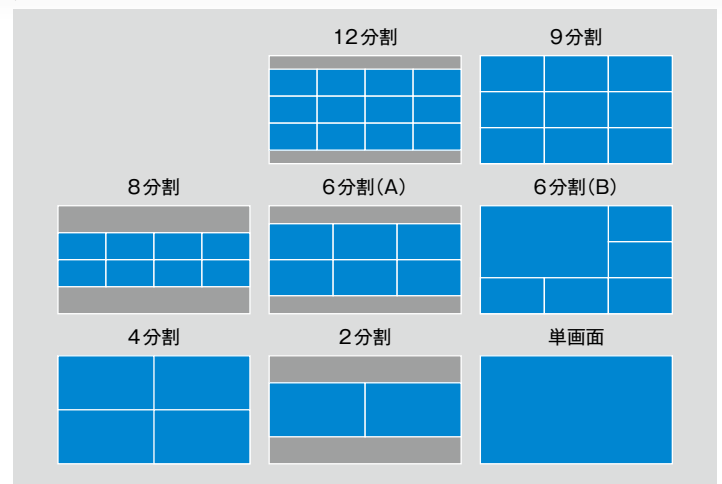

エルーアで広がるモニタリング・ソリューション

集中監視に

- アミューズメント施設
- 競技場
- 金融機関
- ショッピングモール 等

見守りに

- 公共施設
- 病院・介護施設
- ホテル
- 住宅 等

業務効率化に

- 小売店舗
- 飲食店
- 工場
- 物流倉庫 等

コミュニケーションに

- 放送局
- 寺社
- オフィス
- 教育施設 等

仕様

品番	YS-2500M	YS-2500MC
登録カメラ台数	12台	
対応カメラ*1	Panasonic(i-pro/BB)/AXIS/SONY/ Canon/JVC/エルモ/TOA	
表示レイアウト	単画表示×12シーケンス 2分割表示×6シーケンス 4分割表示×3シーケンス 6分割表示(A)×2シーケンス 6分割表示(B)×2シーケンス 8分割表示×2シーケンス 9分割表示×2シーケンス 12分割表示	
ライブ音声対応*2	○	—
マルチキャスト対応*3	—	○
モニター	出力端子	HDMIまたはディスプレイポート
	最大解像度	1920×1080(30fps)
録画	—	
LANポート	RJ-45 1000BASE-T×1系統(Gigabit LAN)	
動作温度	0~40℃	
電源	DC19V 100W以下(専用ACアダプタAC100V 50/60Hz)	
設置	横置きのみ(縦置き用スタンド付属せず)	
寸法	W240×H28×D174mm(突起物含まず)	
重量	約 1,800g(ACアダプタ含まず)	
保証	1年(送付バックによる修理対応)	

*1 対応機種がございます。詳細は弊社ホームページをご参照ください。
*2 Panasonic社製の弊社指定機種に限り。指定品番については弊社ホームページをご参照ください。
*3 Panasonic、SONY、AXIS、JVCケンウッド、TOA社製の弊社指定機種に限り。指定機種についてはお問い合わせください。

表示レイアウト