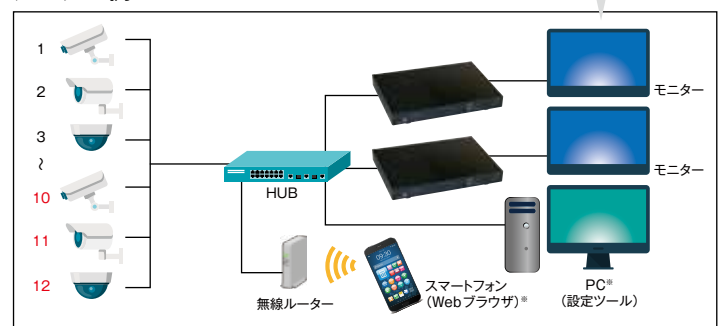

コミュニケーションに

- 放送局
- 寺社
- オフィス
- 教育施設 等

仕様

品番	YS-2500M	YS-2500MC
登録カメラ台数	12台	
対応カメラ*1	Panasonic(i-pro/BB)/AXIS/SONY/ Canon/JVC/エルモ/TOA	
表示レイアウト	単画表示×12シーケンス 2分割表示×6シーケンス 4分割表示×3シーケンス 6分割表示(A)×2シーケンス 6分割表示(B)×2シーケンス 8分割表示×2シーケンス 9分割表示×2シーケンス 12分割表示	
ライブ音声対応*2	○	—
マルチキャスト対応*3	—	○
モニター	出力端子	HDMIまたはディスプレイポート
	最大解像度	1920×1080(30fps)
録画	—	
LANポート	RJ-45 1000BASE-T×1系統(Gigabit LAN)	
動作温度	0~40℃	
電源	DC19V 100W以下(専用ACアダプタAC100V 50/60Hz)	
設置	横置きのみ(縦置き用スタンド付属せず)	
寸法	W240×H28×D174mm(突起物含まず)	
重量	約 1,800g(ACアダプタ含まず)	
保証	1年(送付バックによる修理対応)	

*1 対応機種がございます。詳細は弊社ホームページをご参照ください。
 *2 Panasonic社製の弊社指定機種に限り。指定品番については弊社ホームページをご参照ください。
 *3 Panasonic、SONY、AXIS、JVCケンウッド、TOA社製の弊社指定機種に限り。指定機種についてはお問い合わせください。

表示レイアウト

システム例

※カメラ映像の閲覧はできません。

⚠️ 安全に関するご注意

ご使用の際は、取扱説明書をよくお読みのうえ、正しく設置してください。