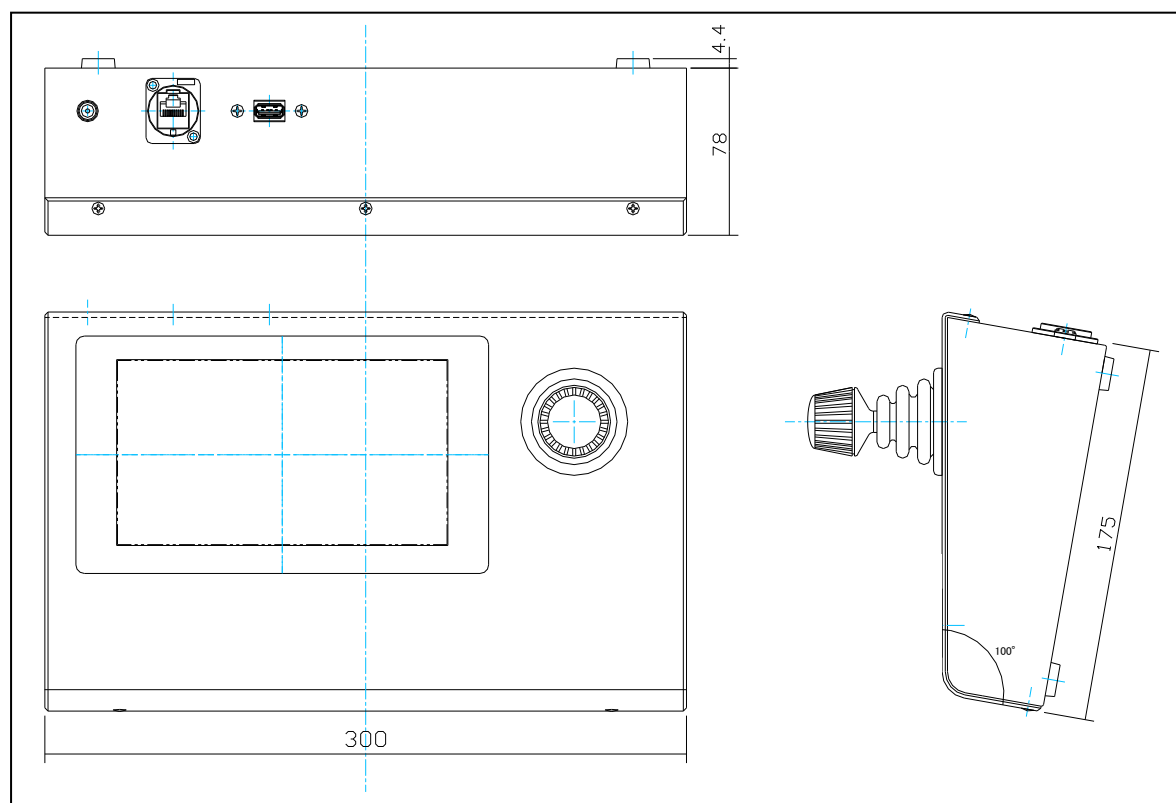

■ 仕様

制御カメラ台数	最大80台
操作機能	ジョイスティック パン・チルト・ズーム タッチパネルディスプレイ カメラ選択、プリセット選択、他
ジョイスティック	アナログ抵抗可変式3軸ジョイスティック
LCD	静電抵抗式タッチパネル付き7.0インチ カラーディスプレイ
インターフェース	LAN (10/100BASE-TX) × 1 : ネットワークカメラ制御 USB (USB2.0) × 1 : メンテナンス用
電源	付属ACアダプタよりDC給電 AC100V 50/60Hz 40W以下
動作温度	0℃～40℃
寸法・重量	幅300mm×高さ78mm×奥行き175mm (突起部含まず) 約1,300g
仕上げ	材質:クロムフリー鋼板 塗装色:ブラック/スモールレザー半艶
対応カメラ	パナソニック製ネットワークカメラ (i-pro) シリーズに対応 (現行製品のみ)

■ 外観図 (単位:mm)

※本機は特注にてお受け致しますので、受注から最低2ヶ月程度必要です。

※仕様・デザイン・外観寸法など、予告なく変更することがあります。