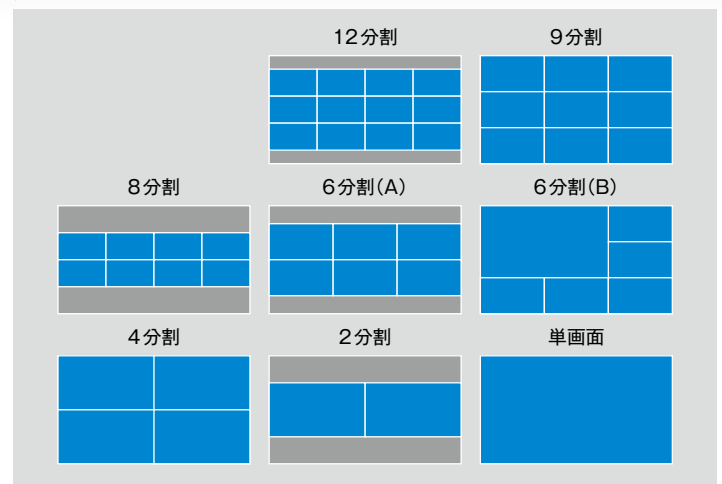

エルーアで広がるモニタリング・ソリューション

集中監視に

- アミューズメント施設
- 競技場
- 金融機関
- ショッピングモール 等

見守りに

- 公共施設
- 病院・介護施設
- ホテル
- 住宅 等

業務効率化に

- 小売店舗
- 飲食店
- 工場
- 物流倉庫 等

コミュニケーションに

- 放送局
- 寺社
- オフィス
- 教育施設 等

仕様

品番	YS-2500M	YS-2500MC
登録カメラ台数	12台	
対応カメラ*1	Panasonic(i-pro/BB)/AXIS/SONY/ Canon/JVC/エルモ/TOA	
表示レイアウト	単画表示×12シーケンス 2分割表示×6シーケンス 4分割表示×3シーケンス 6分割表示(A)×2シーケンス 6分割表示(B)×2シーケンス 8分割表示×2シーケンス 9分割表示×2シーケンス 12分割表示	
ライブ音声対応*2	○	—
マルチキャスト対応*3	—	○
モニター	出力端子	HDMIまたはディスプレイポート
	最大解像度	1920×1080(30fps)
録画	—	
LANポート	RJ-45 1000BASE-T×1系統(Gigabit LAN)	
動作温度	0~40℃	
電源	DC19V 100W以下(専用ACアダプタAC100V 50/60Hz)	
設置	横置きのみ(縦置き用スタンド付属せず)	
寸法	W240×H28×D174mm(突起物含まず)	
重量	約1,800g(ACアダプタ含まず)	
保証	1年(送付バックによる修理対応)	

*1 対応機種がございます。詳細は弊社ホームページをご参照ください。
*2 Panasonic社製の弊社指定機種に限り。指定品番については弊社ホームページをご参照ください。
*3 Panasonic、SONY、AXIS、JVCケンウッド、TOA社製の弊社指定機種に限り。指定機種についてはお問い合わせください。

表示レイアウト