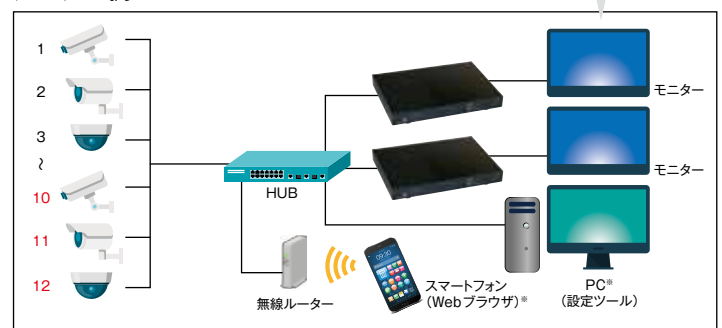

コミュニケーションに

- 放送局
- 寺社
- オフィス
- 教育施設 等

仕様

| 品番 | YS-2500M | YS-2500MC |
|-------------|--|------------------|
| 登録カメラ台数 | 12台 | |
| 対応カメラ*1 | Panasonic(i-pro/BB)/AXIS/SONY/ Canon/JVC/エルモ/TOA | |
| 表示レイアウト | 単画表示×12シーケンス 2分割表示×6シーケンス 4分割表示×3シーケンス 6分割表示(A)×2シーケンス 6分割表示(B)×2シーケンス 8分割表示×2シーケンス 9分割表示×2シーケンス 12分割表示 | |
| ライブ音声対応*2 | ○ | — |
| マルチキャスト対応*3 | — | ○ |
| モニター | 出力端子 | HDMIまたはディスプレイポート |
| | 最大解像度 | 1920×1080(30fps) |
| 録画 | — | |
| LANポート | RJ-45 1000BASE-T×1系統(Gigabit LAN) | |
| 動作温度 | 0~40℃ | |
| 電源 | DC19V 100W以下(専用ACアダプタAC100V 50/60Hz) | |
| 設置 | 横置きのみ(縦置き用スタンド付属せず) | |
| 寸法 | W240×H28×D174mm(突起物含まず) | |
| 重量 | 約1,800g(ACアダプタ含まず) | |
| 保証 | 1年(送付バックによる修理対応) | |

*1 対応機種がございます。詳細は弊社ホームページをご参照ください。
 *2 Panasonic社製の弊社指定機種に限り。指定品番については弊社ホームページをご参照ください。
 *3 Panasonic、SONY、AXIS、JVCケンウッド、TOA社製の弊社指定機種に限り。指定機種についてはお問い合わせください。

表示レイアウト

システム例

※カメラ映像の閲覧はできません。

⚠️ 安全に関するご注意

ご使用の際は、取扱説明書をよくお読みのうえ、正しく設置してください。