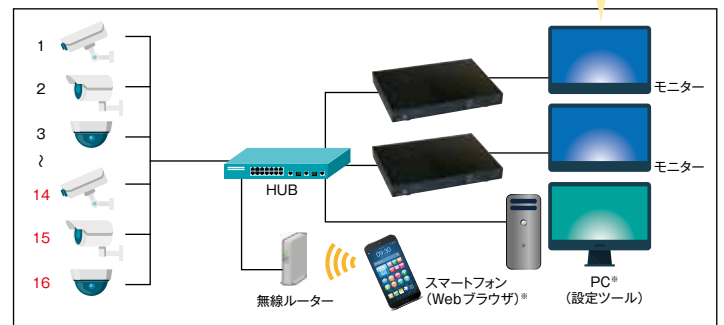

システム例

※カメラ映像の閲覧はできません。

安全に関するご注意

ご使用の際は、取扱説明書をよくお読みのうえ、正しく設置してください。

環境に配慮した製品づくりに取り組んでいます。

この製品はRoHS(特定有害物質の使用制限)指令に適合しています。

詳しくは
こちらまで

●お客様ご相談窓口 0120-377-707 携帯・IP電話 045-933-4566
●エルーア特設サイト <http://aileunsys.co.jp/b01_aileun.html>

株式会社エルーア・システム

〒224-0057 神奈川県横浜市都筑区川和町268番地
電話：(045)932-4050 FAX：(045)932-4054

当社は、製造及び設計・開発部門においてISO9001を取得し、顧客ニーズをダイレクトに製品とサービスに反映し、お客様に還元します。