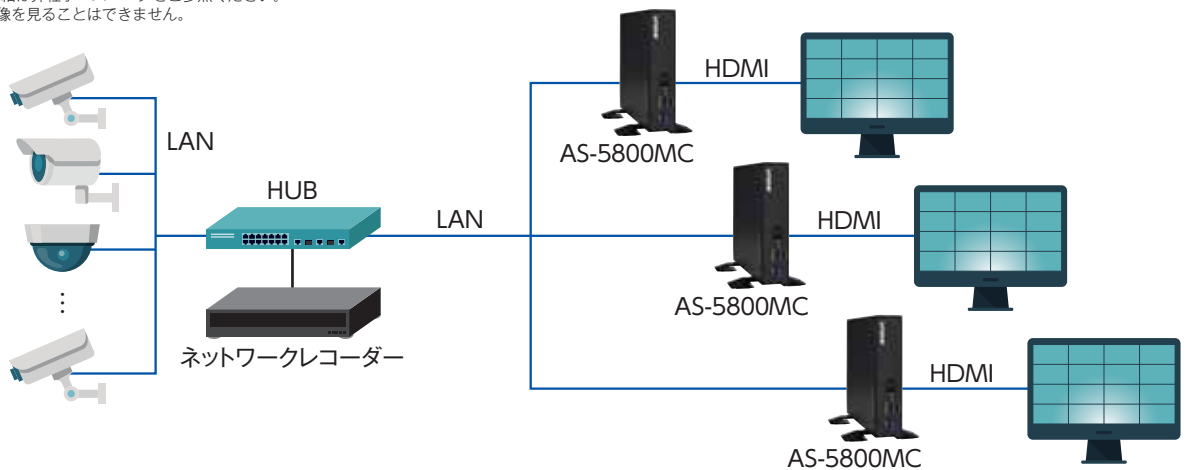

## 仕様

品番	AS-5800M	AS-5800MC
登録カメラ台数	最大 36台	
対応カメラ <sup>※1</sup>	Panasonic (i-PRO/BB) / AXIS/SONY / CANON/JVC Kenwood/TOA/ELMO/ONVIF	
対応配信フォーマット	H.265/H.264/M-JPEG	
マルチキャスト	×	○
モニター出力	VGA (HD-Dsub15pin) × 1 or HDMI × 1 ※出力は択一式となります。	
最大解像度	1920 × 1080	
表示性能	H.264/H.265 1920 × 1080 カメラ登録 36台時最大 15fps カメラ登録 8台時最大 30fps (条件により異なります)	
運用・設定操作	個別 ID 無線リモコン (キーボード付) または PC (設定ツール、web) <sup>※2</sup>	
USBポート	設定ファイルのセーブ / ロードに使用	
LANポート	RJ-45 100/1000BASE-T × 1 系統 (Gigabit LAN)	
動作環境	温度 0 ~ 40℃ 湿度 10% ~ 90% (結露なきこと)	
電源	DC19V 65W以下 (専用 ACアダプタ AC100V 50/60Hz) 通常時約 30W	
付属	縦置きスタンド、リモコン、ACアダプタ	
寸法	W40 × H165 × D200mm (スタンド、ACアダプタ含まず)	
重量	約 1,450g (ACアダプタ含まず)	

## 表示レイアウト

利用シーンに合わせて選択可能

シーケンス表示 (単画、分割)

## システム例