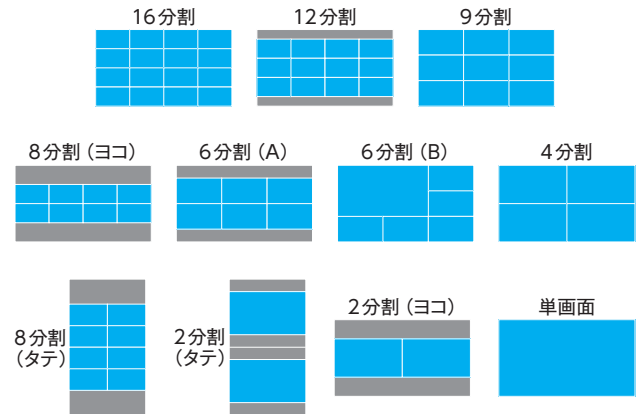

- カメラ登録台数：36台
- マルチキャスト対応 ※AS-5800MC

特長3

- 多彩なレイアウト表示
- PCレス・リモコン操作

- 遅延の少ない高精細な画像
- 安定したパフォーマンス

エルーアVシリーズ

利用シーン  
(イメージ)

- スタジアム
- テーマパーク
- ショッピングモール

## 表示レイアウト

利用シーンに合わせて選択可能

シーケンス表示 (単画、分割)