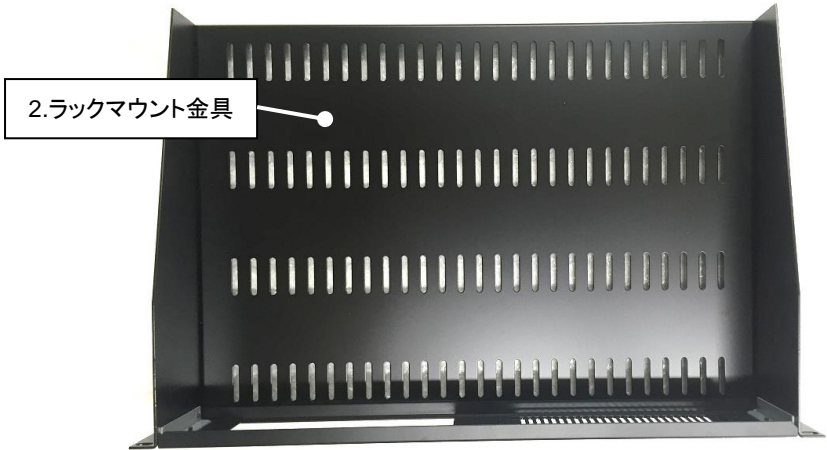

ネットワークカメラ モニタリングユニット

品番 **エルーア** シリーズ

ラックマウント金具 AS-2232RK

取扱説明書

aiEUN
Network camera monitoring unit エルーア

はじめに

AS-2232RK(以下、本機)は、AS-5000/5200(M/MC)/5500M(MC)/5800M(MC)および、YS-1700/2200(M/MC)/3200M(MC)(以下、エルーア)を、19インチEIAラックにマウントするための、別売り専用オプション金具です。本書に従い、正しく取り付けを行ってください。

■ 本機の特長

本機はEIAラックに対応しております(2U)。
本機にエルーアを2台並べて、固定することが出来ます。

■ 設置に当たってのご注意

- 本機はエルーア専用のラックマウント金具です。エルーア以外の機器を取り付けないでください。

■ 同梱品をご確認ください

本機には以下の同梱品が付属しています。
万が一、欠品・破損等がございましたらお問い合わせください。

- | | |
|---------------------------|------|
| 1. 取扱説明書(本書) | ×1枚 |
| 2. ラックマウント金具 | ×1式 |
| 3. エルーア取り付け金具(L/R 共通) | ×4本 |
| 4. エルーア取り付け金具(裏面押さえ) | ×4本 |
| 5. エルーア取り付けネジ(M3×6 銀) | ×16本 |
| 6. ラックマウント取り付けネジ(M5×12 黒) | ×4本 |
- (次ページ写真あり)

取り付け手順

1. エルーア取り付け金具の固定

エルーア本体の両側面に、3.エルーア取り付け金具(L/R 共通)を1本ずつ、5.付属ネジ(M3×6)4本で取り付けます。

<No.2 プラスドライバー使用>

2. エルーア本体の取り付け

エルーア本体を、2.ラックマウント金具に、5.付属ネジ(M3×6)4本で取り付けます。取り付けの際は、2.ラックマウント金具の棚板裏面に、4.エルーア取り付け金具(裏面抑え)が2本、必要になります。

3. エルーア本体 2 台目の取り付け

2 台目のエルーア本体を、前述の右隣りに取り付けることができます。
取り付けの際には、2.ラックマウント金具、前面パネルのブランクパネルを外して、
取り付けてください(取り付け方は同様です)。

仕様・寸法図

■ 仕様

型番	AS-2232RK
カラー	つや消しブラック
サイズ	W482.6mm×H88mm×D315mm（突起部含まず）
質量	約 3,200g（エルーア本体含まず）