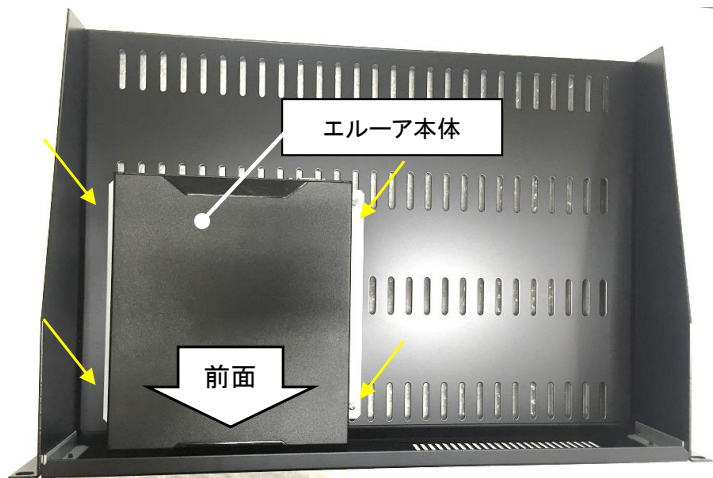

ネットワークカメラ モニタリングユニット

品番 **エルーア** シリーズ

ラックマウント金具 AS-2232RK

取扱説明書

aiEUN
Network camera monitoring unit エルーア

はじめに

AS-2232RK(以下、本機)は、AS-5000/5200(M/MC)/5500M(MC)/5800M(MC)および、YS-1700/2200(M/MC)/3200M(MC)(以下、エルーア)を、19インチEIAラックにマウントするための、別売り専用オプション金具です。本書に従い、正しく取り付けを行ってください。

■ 本機の特長

本機はEIAラックに対応しております(2U)。
本機にエルーアを2台並べて、固定することが出来ます。

■ 設置に当たってのご注意

- 本機はエルーア専用のラックマウント金具です。エルーア以外の機器を取り付けないでください。

■ 同梱品をご確認ください

本機には以下の同梱品が付属しています。
万が一、欠品・破損等がございましたらお問い合わせください。

- | | |
|---------------------------|------|
| 1. 取扱説明書(本書) | ×1枚 |
| 2. ラックマウント金具 | ×1式 |
| 3. エルーア取り付け金具(L/R 共通) | ×4本 |
| 4. エルーア取り付け金具(裏面押さえ) | ×4本 |
| 5. エルーア取り付けネジ(M3×6 銀) | ×16本 |
| 6. ラックマウント取り付けネジ(M5×12 黒) | ×4本 |
- (次ページ写真あり)

取り付け手順

1. エルーア取り付け金具の固定

エルーア本体の両側面に、3.エルーア取り付け金具(L/R 共通)を1本ずつ、5.付属ネジ(M3×6)4本で取り付けます。

<No.2 プラスドライバー使用>

2. エルーア本体の取り付け

エルーア本体を、2.ラックマウント金具に、5.付属ネジ(M3×6)4本で取り付けます。取り付けの際は、2.ラックマウント金具の棚板裏面に、4.エルーア取り付け金具(裏面抑え)が2本、必要になります。

3. エルーア本体 2 台目の取り付け

2 台目のエルーア本体を、前述の右隣りに取り付けることができます。
取り付けの際には、2.ラックマウント金具、前面パネルのブランクパネルを外して、
取り付けてください(取り付け方は同様です)。

仕様・寸法図

■ 仕様

型番	AS-2232RK
カラー	つや消しブラック
サイズ	W482.6mm×H88mm×D315mm（突起部含まず）
質量	約 3,200g（エルーア本体含まず）