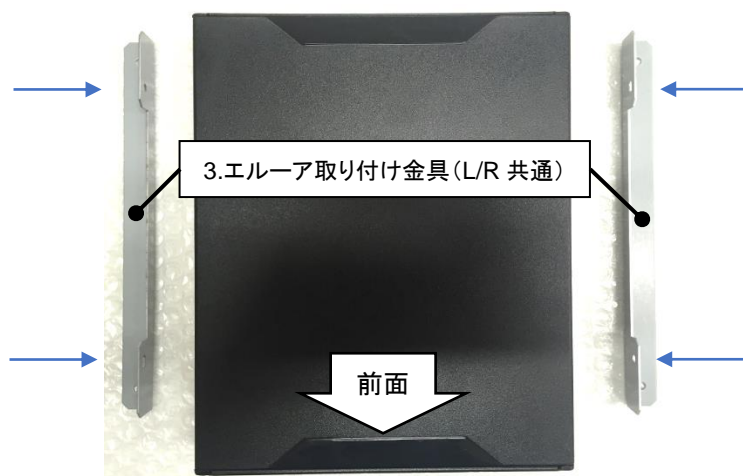

■ 本機の特長

本機はEIAラックに対応しております(2U)。
本機にエルーアを2台並べて、固定することが出来ます。

■ 設置に当たってのご注意

- 本機はエルーア専用のラックマウント金具です。エルーア以外の機器を取り付けないでください。

■ 同梱品をご確認ください

本機には以下の同梱品が付属しています。
万が一、欠品・破損等がございましたらお問い合わせください。

- | | |
|---------------------------|------|
| 1. 取扱説明書(本書) | ×1枚 |
| 2. ラックマウント金具 | ×1式 |
| 3. エルーア取り付け金具(L/R 共通) | ×4本 |
| 4. エルーア取り付け金具(裏面押さえ) | ×4本 |
| 5. エルーア取り付けネジ(M3×6 銀) | ×16本 |
| 6. ラックマウント取り付けネジ(M5×12 黒) | ×4本 |
- (次ページ写真あり)

2. ラックマウント金具

3. エルーア取り付け金具 (L/R 共通)

5. エルーア取り付け
ネジ (M3x6)

6. ラックマウント取り
付けネジ (M5x12)

4. エルーア取り付け金具 (裏面抑え)

■ 免責について

弊社は如何なる場合も、以下に関して一切の責任を負わないものとします。

- (1) 本機に関連して直接または間接に発生した、偶発的、特殊、または結果的損害・被害
- (2) お客様の誤使用や不注意による損害または本機の破損など

取り付け手順

1. エルーア取り付け金具の固定

エルーア本体の両側面に、3.エルーア取り付け金具(L/R 共通)を1本ずつ、5.付属ネジ(M3×6)4本で取り付けます。

<No.2 プラスドライバー使用>

2. エルーア本体の取り付け

エルーア本体を、2.ラックマウント金具に、5.付属ネジ(M3×6)4本で取り付けます。取り付けの際は、2.ラックマウント金具の棚板裏面に、4.エルーア取り付け金具(裏面抑え)が2本、必要になります。

3. エルーア本体 2 台目の取り付け

2 台目のエルーア本体を、前述の右隣りに取り付けることができます。
取り付けの際には、2.ラックマウント金具、前面パネルのブランクパネルを外して、
取り付けてください(取り付け方は同様です)。

仕様・寸法図

■ 仕様

型番	AS-2232RK
カラー	つや消しブラック
サイズ	W482.6mm×H88mm×D315mm（突起部含まず）
質量	約 3,200g（エルーア本体含まず）