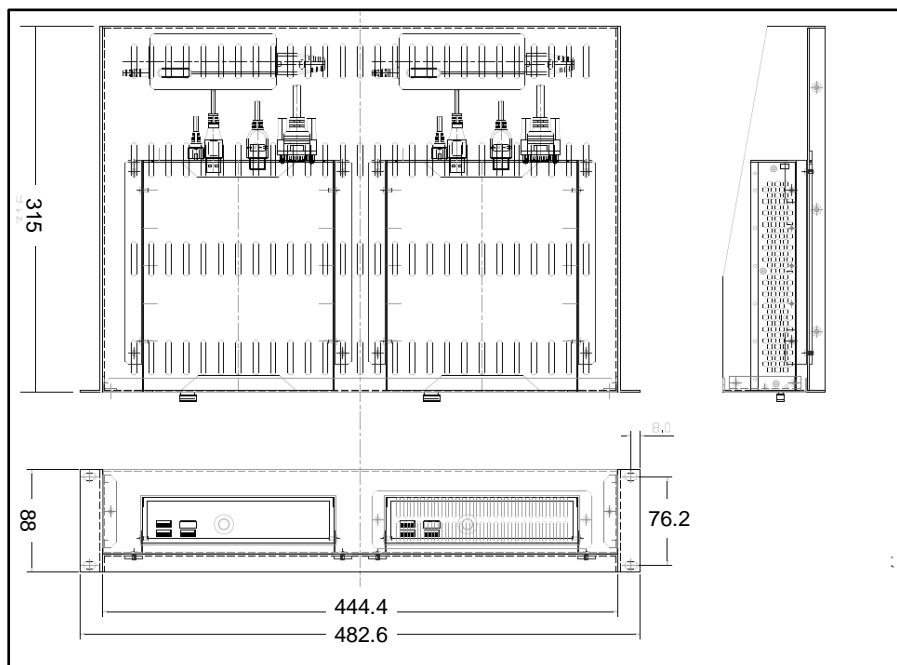

■ 本機の特長

本機はEIAラックに対応しております(2U)。
本機にエルーアを2台並べて、固定することが出来ます。

■ 設置に当たってのご注意

- 本機はエルーア専用のラックマウント金具です。エルーア以外の機器を取り付けないでください。

■ 同梱品をご確認ください

本機には以下の同梱品が付属しています。
万が一、欠品・破損等がございましたらお問い合わせください。

- | | |
|---------------------------|------|
| 1. 取扱説明書(本書) | ×1枚 |
| 2. ラックマウント金具 | ×1式 |
| 3. エルーア取り付け金具(L/R 共通) | ×4本 |
| 4. エルーア取り付け金具(裏面押さえ) | ×4本 |
| 5. エルーア取り付けネジ(M3×6 銀) | ×16本 |
| 6. ラックマウント取り付けネジ(M5×12 黒) | ×4本 |
- (次ページ写真あり)

取り付け手順

1. エルーア取り付け金具の固定

エルーア本体の両側面に、3.エルーア取り付け金具(L/R 共通)を1本ずつ、5.付属ネジ(M3×6)4本で取り付けます。

<No.2 プラスドライバー使用>

2. エルーア本体の取り付け

エルーア本体を、2.ラックマウント金具に、5.付属ネジ(M3×6)4本で取り付けます。取り付けの際は、2.ラックマウント金具の棚板裏面に、4.エルーア取り付け金具(裏面抑え)が2本、必要になります。

3. エルーア本体 2 台目の取り付け

2 台目のエルーア本体を、前述の右隣りに取り付けることができます。
取り付けの際には、2.ラックマウント金具、前面パネルのブランクパネルを外して、
取り付けてください(取り付け方は同様です)。

仕様・寸法図

■ 仕様

型番	AS-2232RK
カラー	つや消しブラック
サイズ	W482.6mm×H88mm×D315mm（突起部含まず）
質量	約 3,200g（エルーア本体含まず）

■ 寸法図（エルーア取り付け時、背面視）

単位 (mm)

株式会社エルーア・システム

〒224-0057 神奈川県横浜市都筑区川和町 1542-2

<http://aileunsys.co.jp>