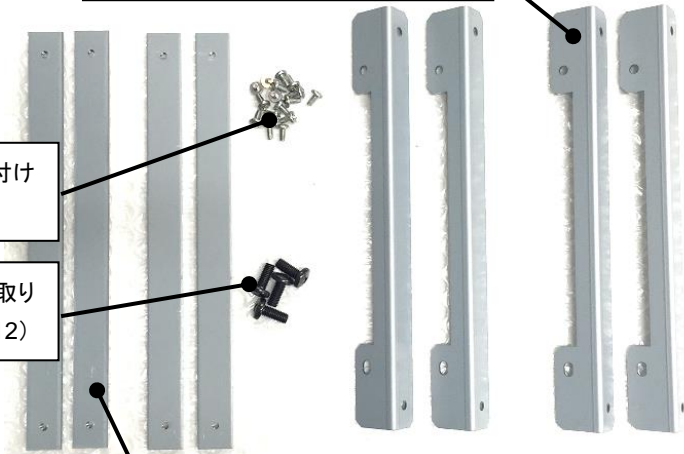

5. エルーア取り付け
ネジ (M3x6)

6. ラックマウント取り
付けネジ (M5x12)

4. エルーア取り付け金具 (裏面抑え)

■ 免責について

弊社は如何なる場合も、以下に関して一切の責任を負わないものとします。

- (1) 本機に関連して直接または間接に発生した、偶発的、特殊、または結果的損害・被害
- (2) お客様の誤使用や不注意による損害または本機の破損など