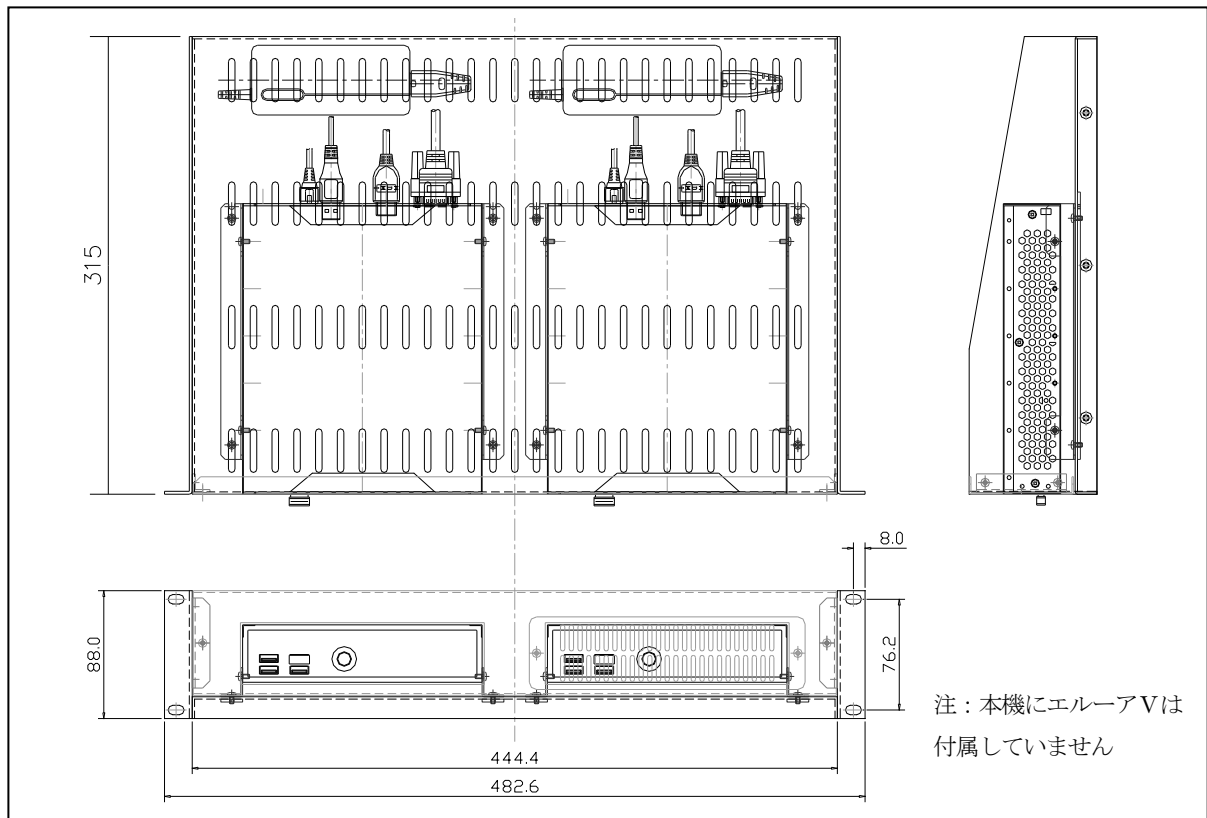

● 製品の仕様、付属品およびデザインは予告無く変更する場合があります。記載内容は2019年4月現在のものです。

ネットワークカメラ モニタリングユニット エルーアV専用 ラックマウント金具 AS-2232RK

■ 概要

AS-2232RK (以下、本機) は、エルーアVシリーズ (AS-5000, 5200, 5200M, 5200MC, 5500M, 5500MC, 5800M, 5800MC) を最大2台搭載して、19インチラックに実装できる専用ラックマウント金具です。

■ 構成

- ①サイドラックアングル L/R各1枚
- ②前面パネル 1枚
- ③前面ブランクパネル 1枚
- ④前面パネル固定用ブラケット L/R各1枚
- ⑤エルーアV固定用ブラケット L/R各2枚
- ⑥ナットパネル L/R各2枚

■ 付属品

- ・ 取扱説明書 1式
- ・ ラックマウント用ねじ (M5×12) 4個
- ・ 組立用取付ねじ各種 一式

■ 仕様

寸法・重量	幅482.6mm×高さ88mm×奥行き315mm (突起部含まず) 約3,200g
外観仕上げ	塗装色: ブラック (N1. 5半艶)

■ 外観図 (単位:mm)

※仕様・デザイン・外観寸法など、予告なく変更することがあります。