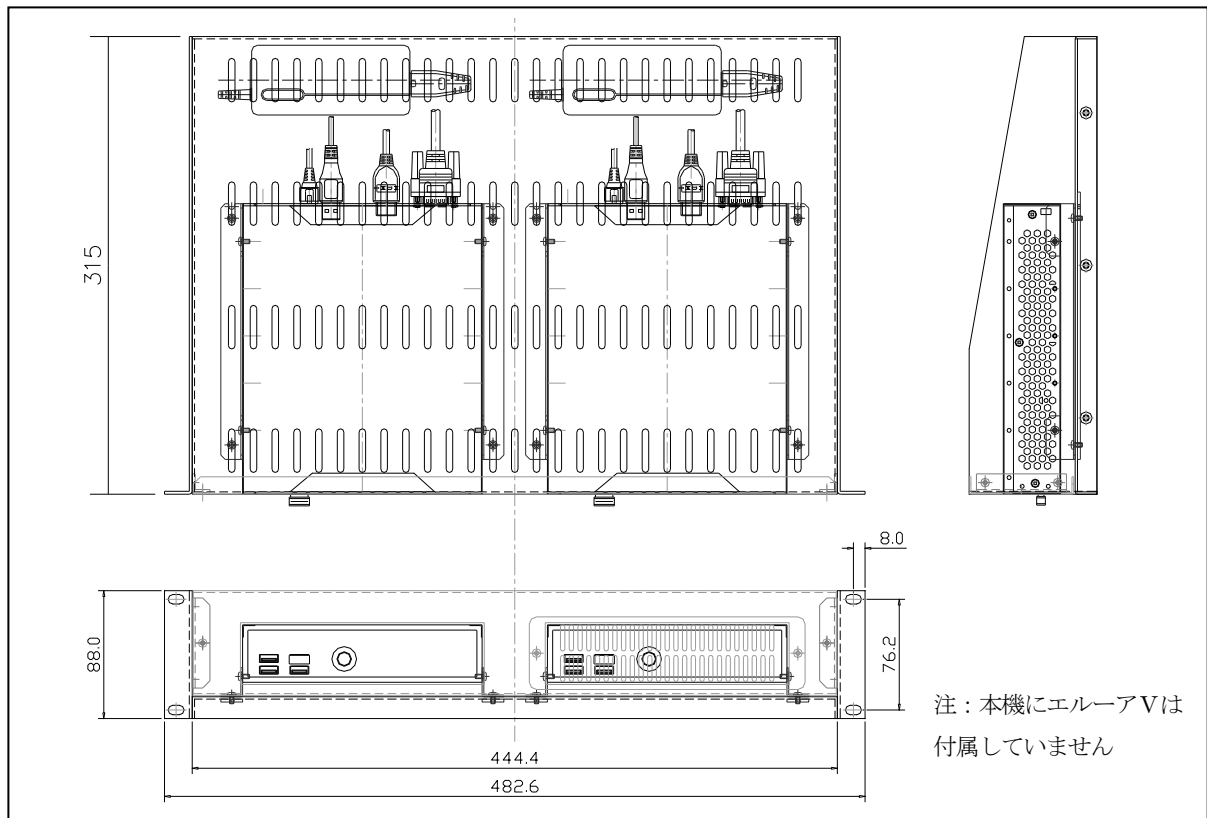

● 製品の仕様、付属品およびデザインは予告無く変更する場合があります。記載内容は2019年4月現在のものです。

ネットワークカメラ モニタリングユニット エルーアV専用 ラックマウント金具 AS-2232RK

■ 概要

AS-2232RK (以下、本機) は、エルーアVシリーズ (AS-5000, 5200, 5200M, 5200MC, 5500M, 5500MC) を、最大2台搭載して、19インチラックに実装できる専用ラックマウント金具です。

■ 構成

- ①サイドラックアングル L/R各1枚
- ②前面パネル 1枚
- ③前面ブランクパネル 1枚
- ④前面パネル固定用ブラケット L/R各1枚
- ⑤エルーアV固定用ブラケット L/R各2枚
- ⑥ナットパネル L/R各2枚

■ 付属品

- ・ 取扱説明書 1式
- ・ ラックマウント用ねじ (M5×12) 4個
- ・ 組立用取付ねじ各種 一式

■ 仕様

寸法・重量	幅482.6mm×高さ88mm×奥行き315mm (突起部含まず) 約3,200g
外観仕上げ	塗装色：ブラック (N1. 5半艶)

■ 外観図 (単位:mm)

※仕様・デザイン・外観寸法など、予告なく変更することがあります。