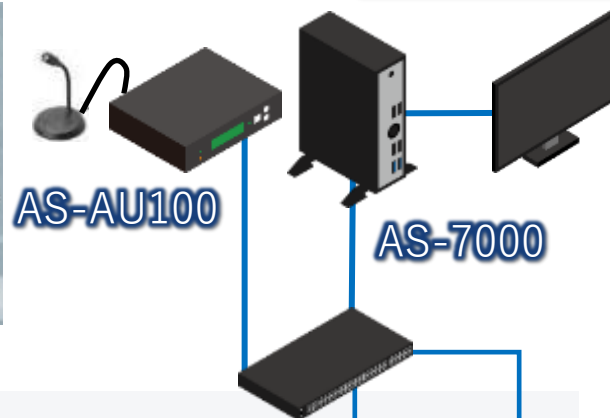

システム例1 車両通行ゲート

こんなシーンでお役立ち

既設のネットワークカメラのシステムに、本製品を追加することで、入門ゲート等で起きているトラブルに対し、当事者と管理事務所職員間で双方向の会話を出来ます。接点機能による遠隔操作で、ゲートの開閉なども可能です。

活用のポイント

- 1 ゲート監視員様の業務効率化
- 2 既存ネットワークの有効活用
- 3 状況を確認しながら迅速な対応

事務所

AS-AU100

システム構成例

入門ゲート