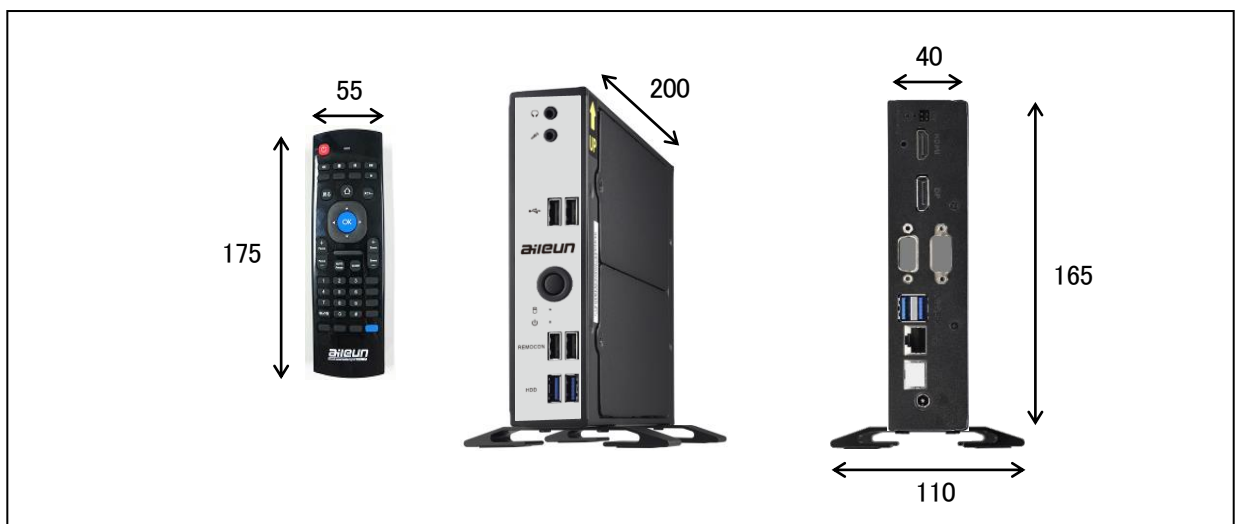

● 主な定格 (続き)

動作環境	温度 0~40℃ 湿度 10~90% (結露なきこと)
電源	DC19V 65W 以下 (専用 AC アダプター AC100V 50/60Hz) 通常時約 30W
重量	約 1,450g (AC アダプター含まず)
寸法	幅 40mm 高さ 165mm 奥行き 200mm (突起部、スタンド・AC アダプター含まず)
仕上げ	前面パネル シルバー、その他 ツヤ消しブラック プラスチック/メタル
設置	縦置き (縦置きスタンド付属)、横置き

● 対応カメラ

対応カメラ	Panasonic (i-PRO、BB、インテグレートドカメラ) / AXIS / SONY / CANON / ONVIF / TOA (TRIFORA) / JVC ケンウッド (VANCS HD) / ELMO (ESN-H) / 三菱電機 (MELOOK 3)

※対応機種がございます。最新情報は、弊社ホームページをご確認ください。

● 推奨品

外付け HDD	Buffalo HD-LX8.0U3D (8/4/3/2/1) HD-LDU3-A (4/3/2/1) HD-LL4.0U3-BKE (4/2/1) Logitec LHD-ENA040U3WR、ELECOM ELP-CED020UBK/WH (2/1)

※最新情報は、弊社ホームページをご確認ください。

■ 付属品

AC アダプター、電源ケーブル、スタンド (2枚1組) (取付ビス4本付属)

無線リモコン+USB レシーバー (本体装着済み)、単4形乾電池 (試供品として2本)

■ 外観図 (単位:mm)

※本製品の仕様・定格及び図は予告なく変更になる場合があります。

※対応カメラの会社名、及びブランド名は、各社の登録商標です。