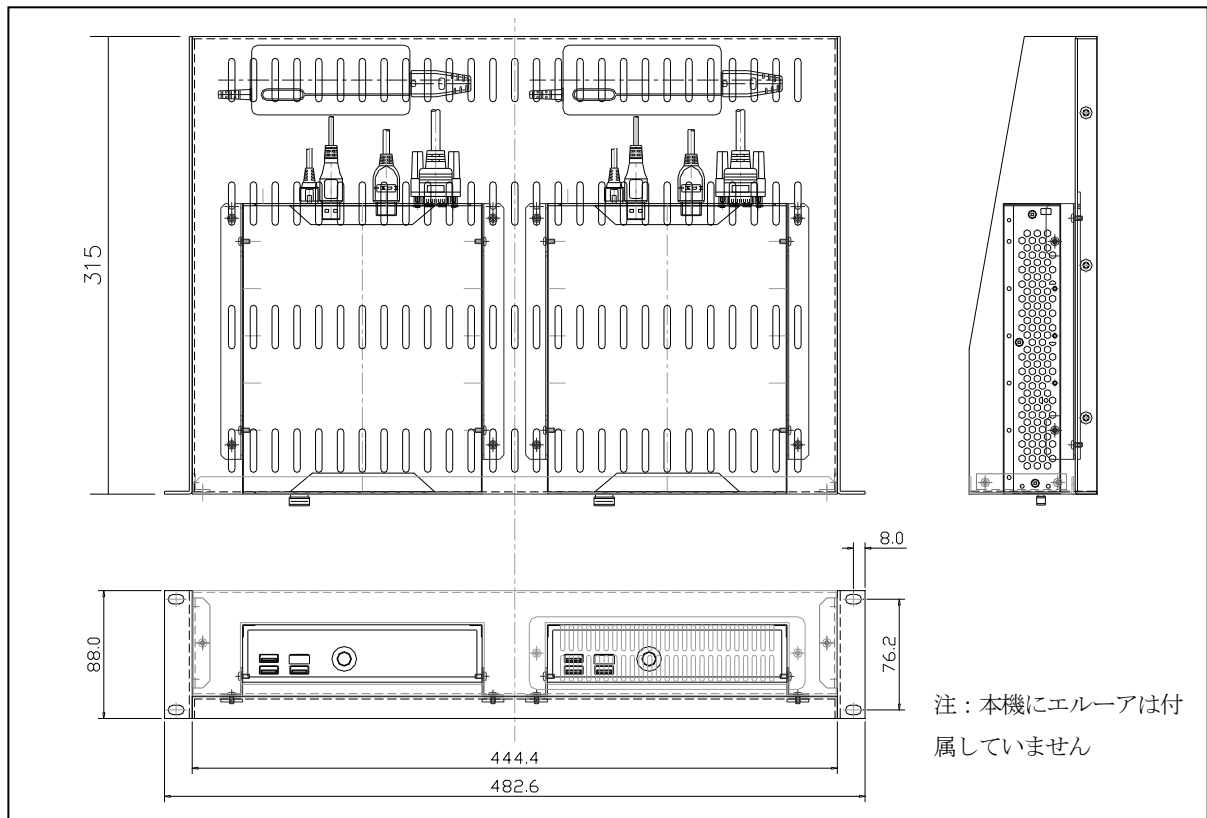

● 製品の仕様、付属品およびデザインは予告無く変更する場合があります。記載内容は2024年5月現在のものです。

ネットワークカメラ モニタリングユニット エルーアV・6専用 ラックマウント金具 AS-2232RK

■ 概要

AS-2232RK (以下、本機) は、エルーア (7シリーズ AS-7000/-7200/M/MC/-7500M/MC/-7800M/MC、6シリーズ AS-6000/-6200/M/MC/-6500M/MC/-6800M/MC、Vシリーズ AS-5000/-5200/M/MC/-5500M/MC/-5800M/MC、IVシリーズ YS-1700/2200/2200M/2200MC) を最大2台搭載して、19インチラックに実装できる専用ラックマウント金具です。

■ 構成

- ①サイドラックアングル L/R各1枚
- ②前面パネル 1枚
- ③前面ブランクパネル 1枚
- ④前面パネル固定用ブラケット L/R各1枚
- ⑤エルーアV固定用ブラケット L/R各2枚
- ⑥ナットパネル L/R各2枚

■ 付属品

- ・ 取扱説明書 1式
- ・ ラックマウント用ねじ (M5×12) 4個
- ・ 組立用取付ねじ各種 一式

■ 仕様

寸法・重量	幅482.6mm×高さ88mm×奥行き315mm (突起部含まず) 約3,200g
外観仕上げ	塗装色: ブラック (N1.5半艶)

■ 外観図 (単位:mm)

※仕様・デザイン・外観寸法など、予告なく変更することがあります。